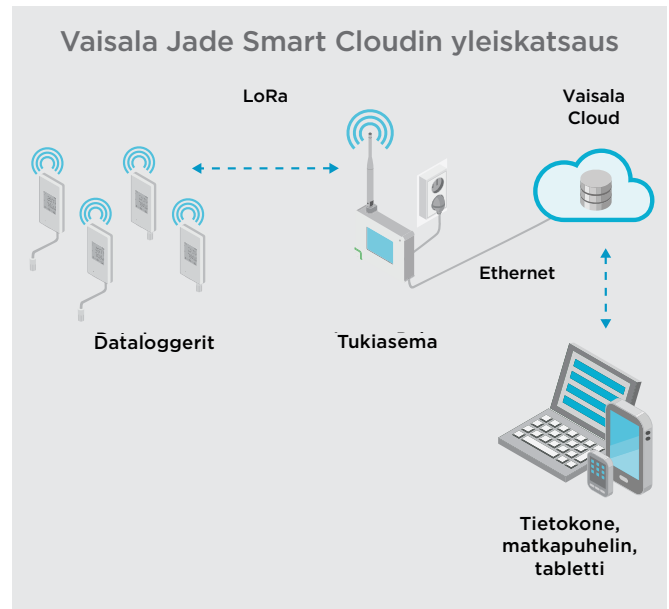

Onko asennus ja käyttö monimutkaista?

Ei lainkaan! Järjestelmän käyttöönotto on huomattavan helppoa – tarvitset vain verkkovirtaa, Internet-liittymän ja Ethernet-kaapelin, ja me hoidamme loput. Me liitämme kaikki muut laitteesi tiliisi eivätkä ne vaadi muuta konfigurointia. Ensimmäiset mittaustiedot tulevat näkyviin, ja tukiasema näyttää, kuinka monta dataloggeria siihen on liitetty. Pääkäyttäjä voi sitten luoda tilejä sekä kutsua uusia käyttäjiä ja kumppaneita tarkastelemaan tietoja, mikä parantaa avoimuutta.

Kaikki tiedot tallennetaan suojatussa muodossa pilveen yhdessä mittauksen aikaleiman kanssa. Voit jakaa reaaliaikaisia tietoja työtovereidesi ja asiakkaidesi kanssa tai luoda nopeasti ja helposti .csv-muotoisia raportteja lataamalla edellisen 30 päivän tiedot pilvestä. Vakavien häiriöiden varalta loggerit myös tallentavat 30 päivän verran mittaustietoja, jotka voidaan ladata tietokoneeseen USB-kaapelilla, sekä kuvia työmaalta ja visuaalisesti selkeitä, värikoodatuilla kuvakkeilla varustettuja muistiinpanoja.

Vaisala Jade Smart Cloudin edut

- **Helppo käyttää:** asennusta tai laiteparin muodostusta ei tarvita – laitteet näkyvät suoraan tililläsi; kytke vain virta, niin dataloggerit muodostavat yhteyden.
- **Säästää aikaa:** vähemmän kulkemista työmaiden välillä betonin kosteutta valvottaessa. Tämän ansiosta voit toteuttaa useampia projekteja samalla henkilömäärällä, ja nopea asennus helpottaa siirtymistä rakennuspaikasta seuraavaan. Tietojen valvonta on nopeaa ja helppoa, koska sovellus on salamannopea ja optimoitu mobiililaitteita varten.
- **Luotettava:** Vaisala Jade Smart Cloud on kentällä toimivaksi todettu mittausjärjestelmä, joka hyödyntää omistusoikeudellista LoRa-pohjaista radioprotokollaa tietojen aukottomuuden varmistamiseksi. Tuntikohtaiset mittauskeskiarvot tarjoavat luotettavampia arvoja kuin piste-mittaukset. Vaisala on johtava mittausratkaisujen toimittaja, joka tarjoaa ainutlaatuisen yhdistelmän teknologiaa, kokemusta ja palveluita.
- **Saatavilla kaikkialla:** koska kaikki toimii mobiililaitteessa, saat reaaliaikaisia tietoja riippumatta siitä, missä olet – erinomainen ratkaisu niille, jotka ovat aina tien päällä. Reaaliaikaiset tiedot auttavat myös parantamaan prosessin suunnittelua ja tehostamaan resurssien käyttöä.
- **Kattava ratkaisu:** laitteisto, ohjelmisto ja kalibrointipalvelut – kaikki samalta luotettavalta kumppanilta.

VAISALA

Ota meihin yhteyttä osoitteessa
www.vaisala.fi/contactus

Skannaamalla koodin saat lisätietoja aiheesta

Ref. B211902FI-A ©Vaisala 2020

Tämä materiaali on tekijänoikeussuojan alainen, ja Vaisala sekä sen yksittäiset yhteistyökumppanit pidättävät kaikki tekijänoikeudet siihen. Kaikki oikeudet pidätetään. Logot ja/tai tuotenimet ovat Vaisalan tai sen yksittäisten kumppanien tavaramerkkejä. Tässä esitteessä olevien tietojen kaiken muotoinen kopiointi, siirto, jakelu tai tallentaminen ilman Vaisalalta saatua kirjallista lupaa on ehdottomasti kielletty. Kaikkia tietoja – myös teknisiä – voidaan muuttaa ilman erillistä ilmoitusta.

www.vaisala.fi