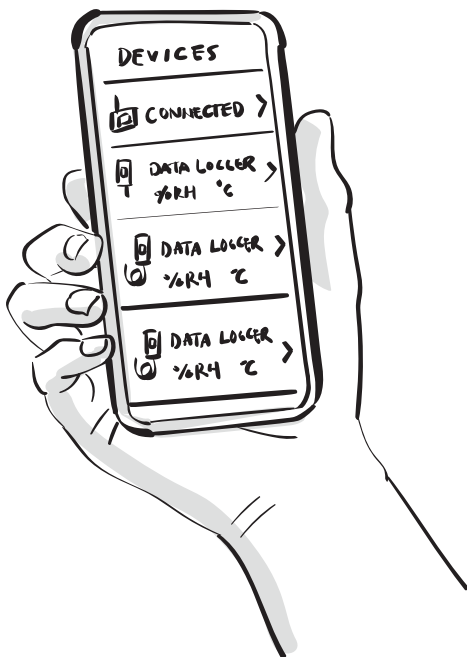

Saat Vaisalalta mittalaitteet ja tunnuksset pilvipalveluun

Kirjaudu sisään osoitteessa  
[jade.vaisala.com](http://jade.vaisala.com)

Mittalaitteesi näkyvät automaattisesti tililläsi

Asenna laitteet työmaalle

Asenna tukiasema, joka tarvitsee verkkovirran ja internetyhteyden joko ethernetillä, tai halutessasi mobiilitukiaseman kautta

Asenna dataloggerit

Liitä dataloggeri haluttuun mittauspisteeseen sovelluksessa

Yhteyden tila näkyy dataloggerien ja tukiaseman ruudulla, sekä sovelluksessa