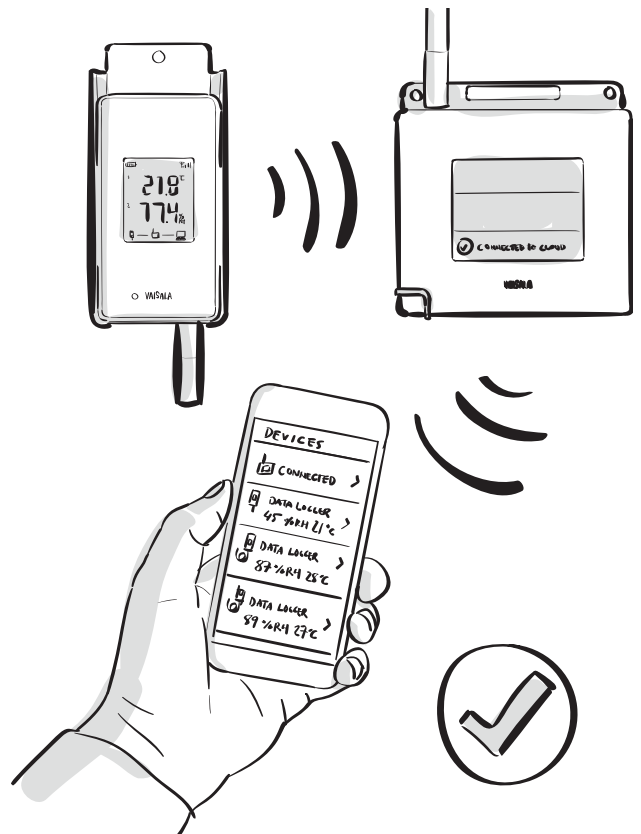

Saat Vaisalalta mittalaitteet ja tunnuksset pilvipalveluun

Kirjaudu sisään osoitteessa  
[jade.vaisala.com](http://jade.vaisala.com)

Mittalaitteesi näkyvät automaattisesti tililläsi

Asenna laitteet työmaalle

Asenna tukiasema, joka tarvitsee verkkovirran ja internetyhteyden joko ethernetillä, tai halutessasi mobiilitukiaseman kautta

Asenna dataloggerit

Liitä dataloggeri haluttuun mittauspisteeseen sovelluksessa

Yhteyden tila näkyy dataloggerien ja tukiaseman ruudulla, sekä sovelluksessa