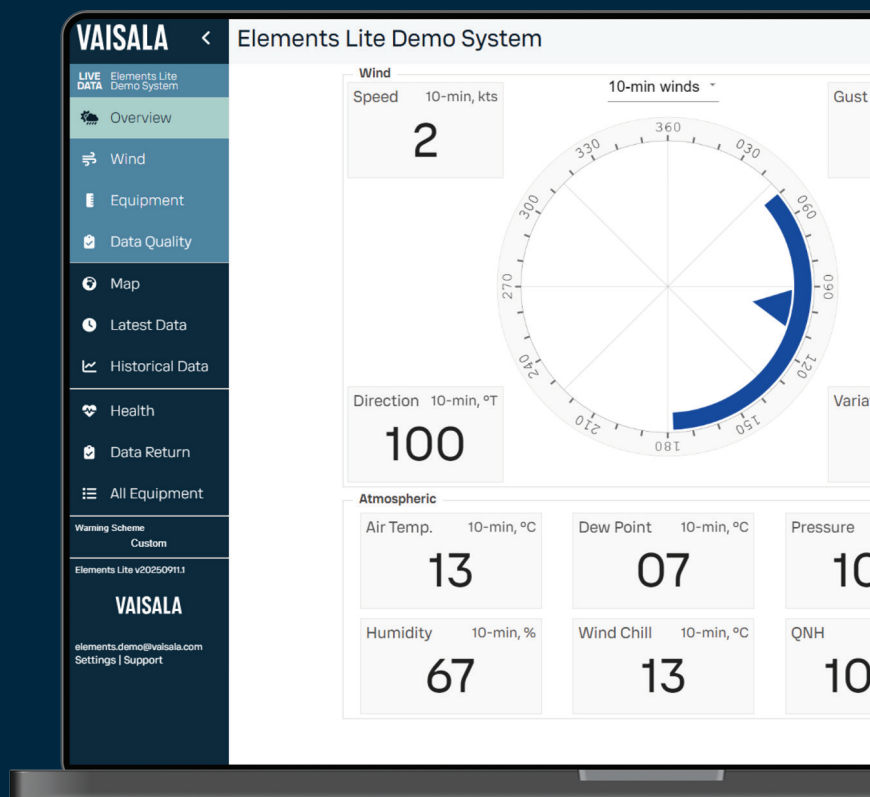

维萨拉 Elements Lite 软件

产品亮点

为关键业务提供的实时、易用的气象智能平台

天气状况瞬息万变，关键业务要时时保持最佳性能，仅靠天气预报是远远不够的。

维萨拉 Elements Lite 是业内具备综合性、灵活且安全的软件，用于采集和可视化气象观测与预报数据。通过与自动气象站和传感器的集成，提供实时、精准的数据，从而提升业务安全性、保护基础设施并优化工作效率。

特性

通过可靠的全天候天气监测和预报可视化（含针对业务决策过程中的预警），降低业务停机时间。

Elements Lite 能提供准确且具有实际应用价值的见解，以提升安全性和运营效率。它支持多种维萨拉传感器，并可通过 Modbus 和 OPC-UA 协议将实时数据传输至其他系统，因此非常适合那些受天气影响而需要确保安全、保障物流以及做出关键决策的场景。

团队成员可以通过台式机和移动设备进行连接，以实时获取诸如空气温度、能见度、降水量和闪电等关键参数。可自定义的仪表板和警报阈值能够满足各种运营需求，并提供令人满意的用户体验。

同时，该软件还可集成维萨拉 Xweather 全球闪电监测网络、预报数据及预报地图层，为用户提供可靠的本地气象信息。

基于安全架构并设有精确的用户权限设置，Elements Lite 每台服务器最多可支持 50 个站点。此外它还通过维萨拉的 Elements 在线云平台实现全球数据分发和长期数据存档功能。

凭借我们数十年的专业经验和全球超过 170 个项目案例中得到的信赖，Elements Lite 助力各类组织从容自信地做出明智决策。

应用

- 灾害应急（洪水、野火）
- 用于科研目的持续、可追溯的气候数据
- 港口、码头及沿海区域监测
- 采矿与建筑（洪水风险、起重机作业）
- 交通运输（铁路、公路桥梁、滑雪缆车）
- 农业
- 国防
- 航天发射