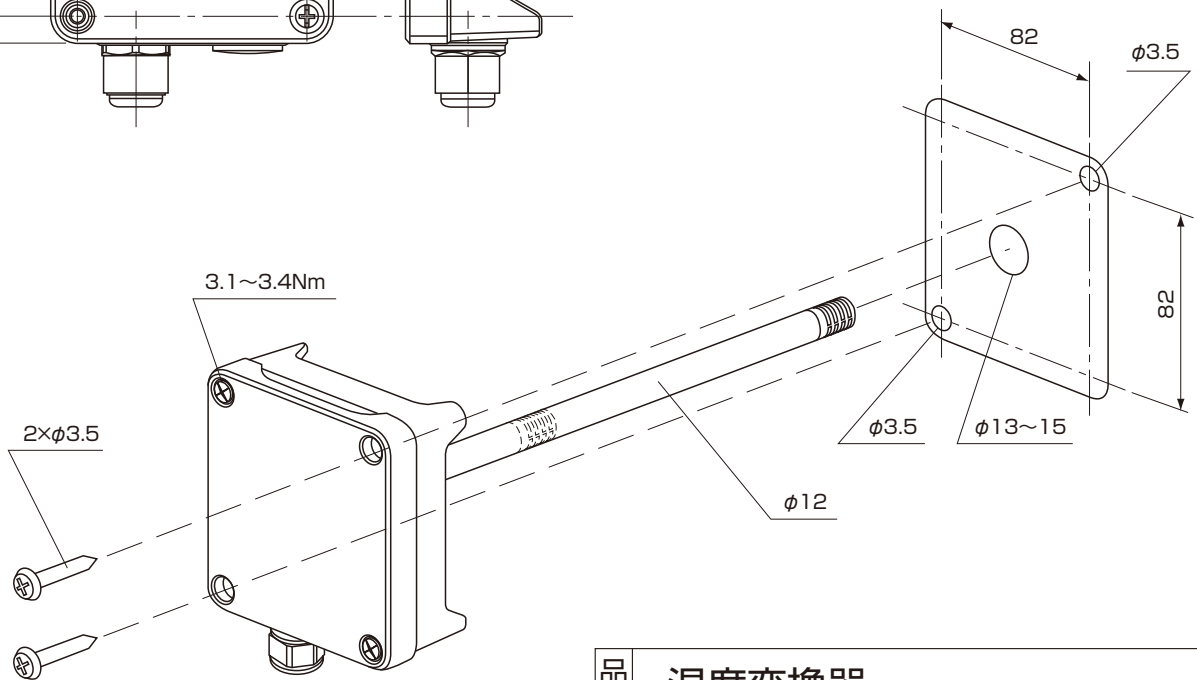

# ■外形寸法図

品名	温度変換器			
型式	TMD60	図番	HM-01-0026-2	
日付		承認	検図	REV
縮尺	／ 三角法	<b>VAISALA</b>		