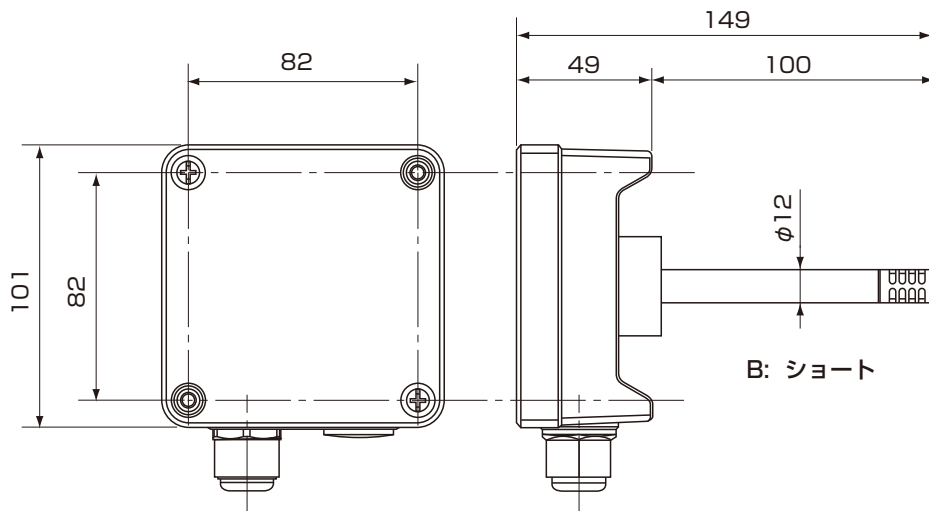

# ■外形寸法図

品名	温度変換器			
型式	TMD60	図番	HM-01-0026-2	
日付		承認	検図	REV
縮尺	／ 三角法	<b>VAISALA</b>		