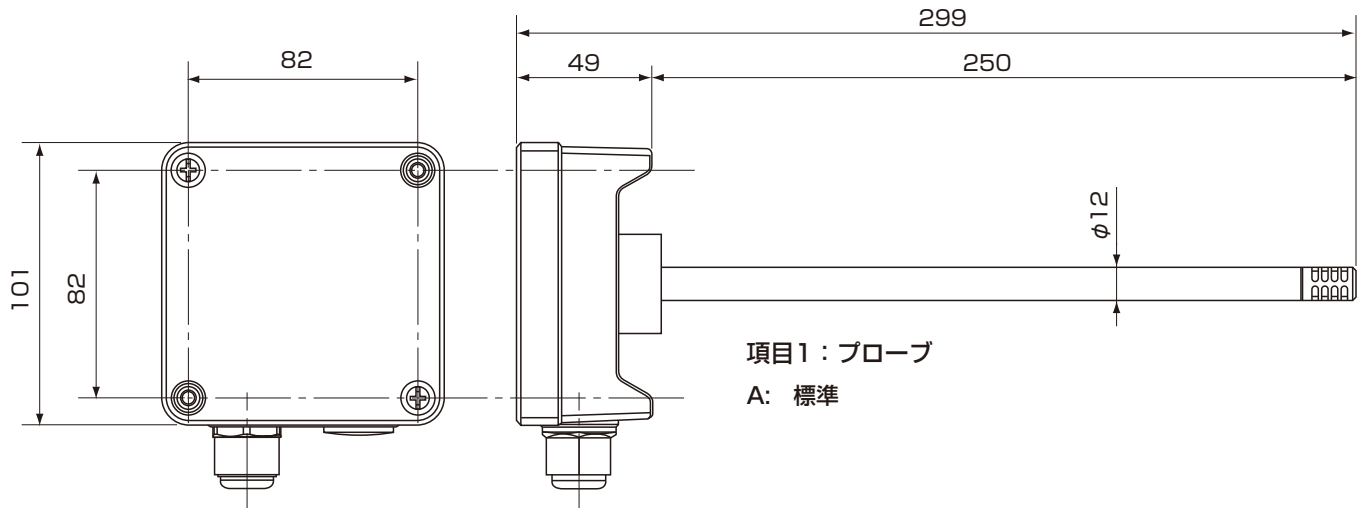

# ■外形寸法図

品名	温度変換器			
型式	TMD60	図番	HM-01-0026-2	
日付		承認	検図	REV
縮尺	／ 三角法	<b>VAISALA</b>		