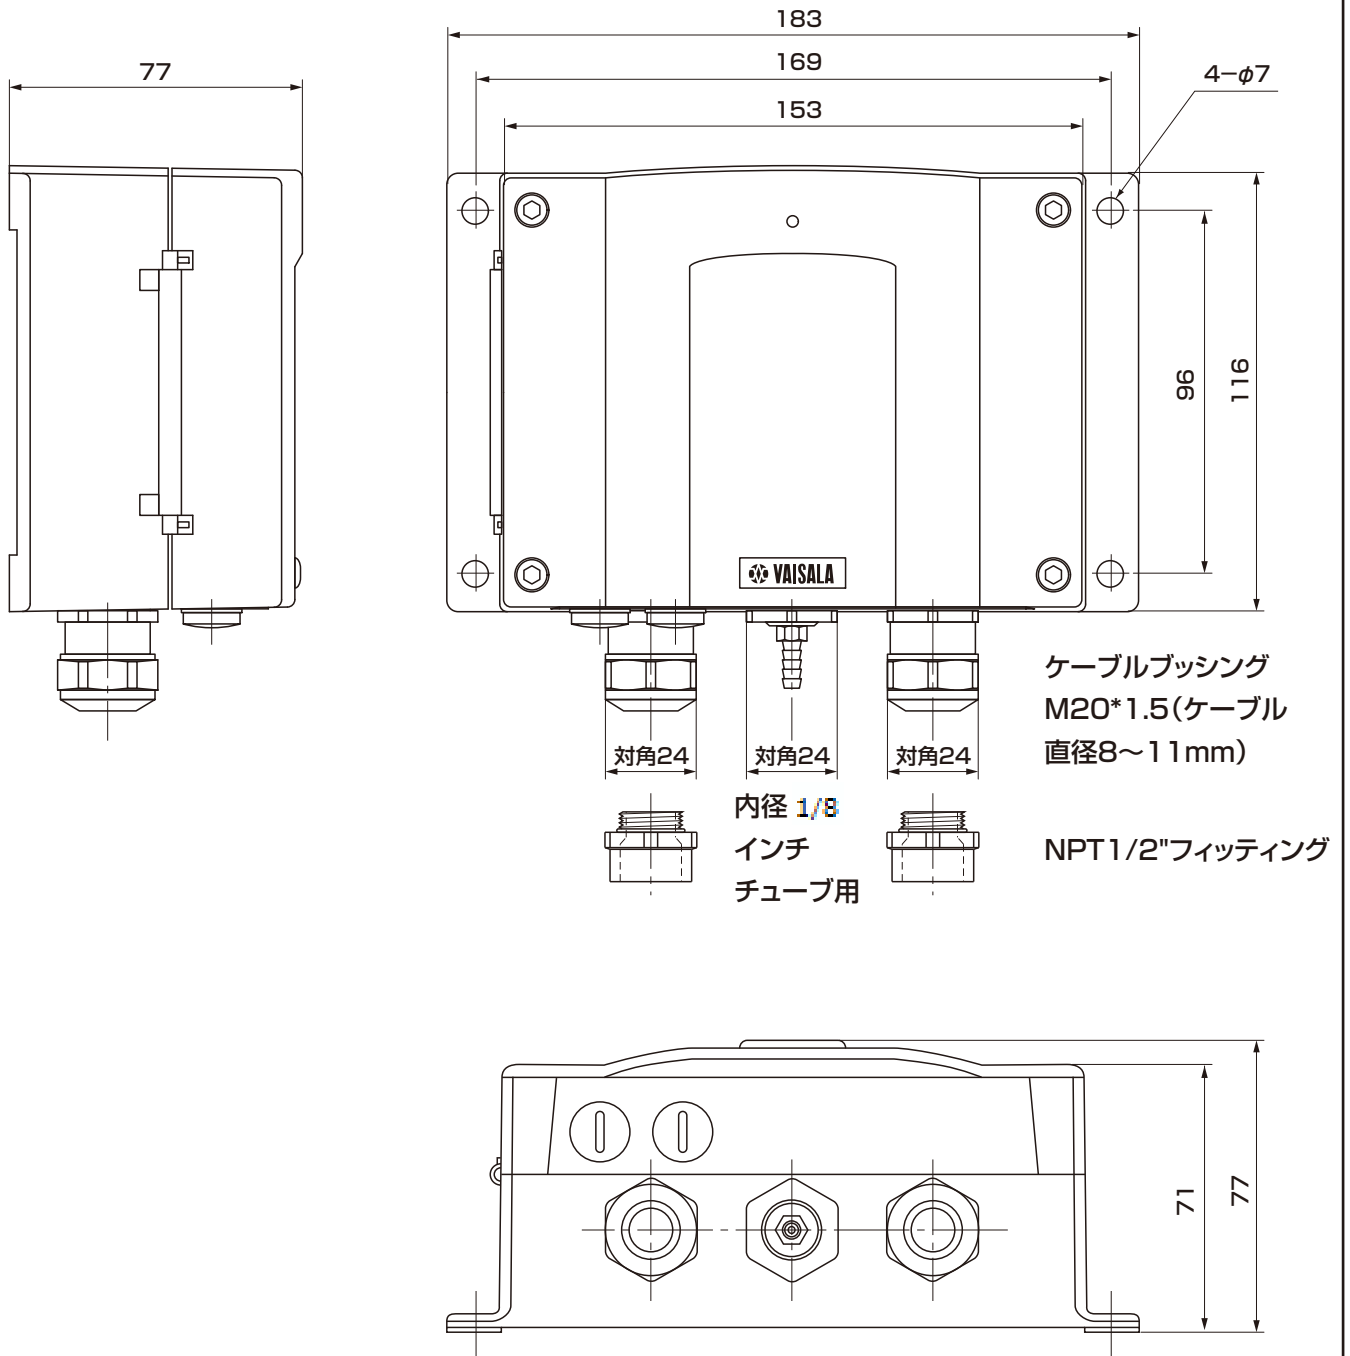

■外形寸法図

品名	気圧変換器		
型式	PTB330	図番	PM-01-0009-2
日付		承認	検図
縮尺	三角法		