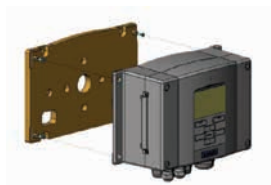

PTB330 デジタル気圧計 気象、航空、工業用途向け

寸法

単位:mm (インチ)

取り付け用アクセサリ

壁取り付けキット使用

DINレール
取り付けキット使用

ポール/パイプライン
取り付けキット使用

取り付けキット使用
レインシールド