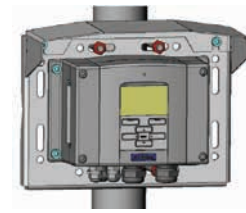

PTB330 デジタル気圧計 気象、航空、工業用途向け

寸法

単位:mm (インチ)

取り付け用アクセサリ

壁取り付けキット使用

DINレール
取り付けキット使用

ポール/パイプライン
取り付けキット使用

取り付けキット使用
レインシールド