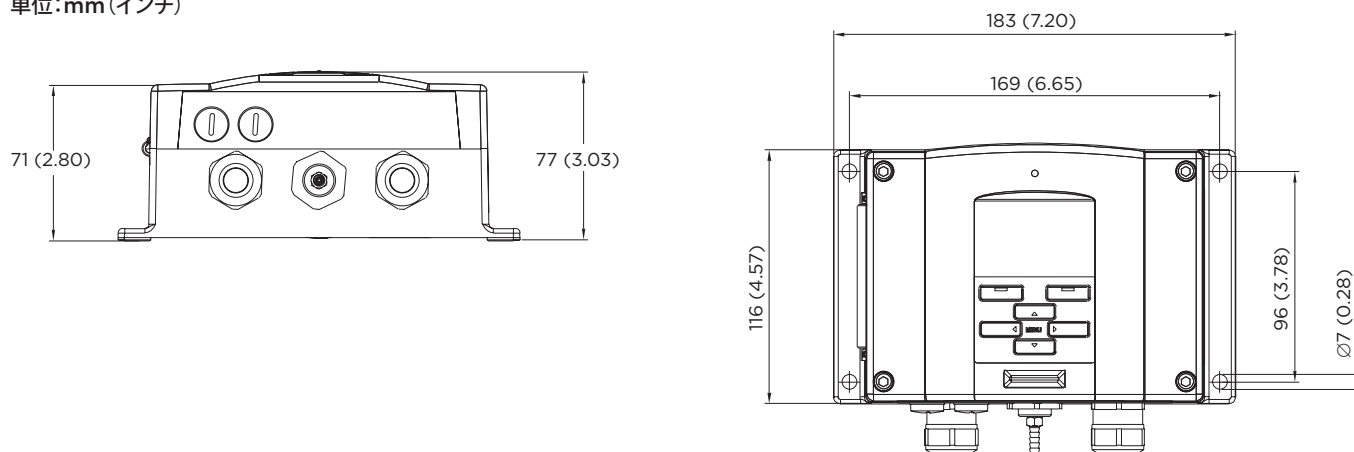

PTB330 デジタル気圧計 気象、航空、工業用途向け

寸法

単位:mm (インチ)

取り付け用アクセサリ

壁取り付けキット使用

DINレール
取り付けキット使用

ポール/パイプライン
取り付けキット使用

取り付けキット使用
レインシールド