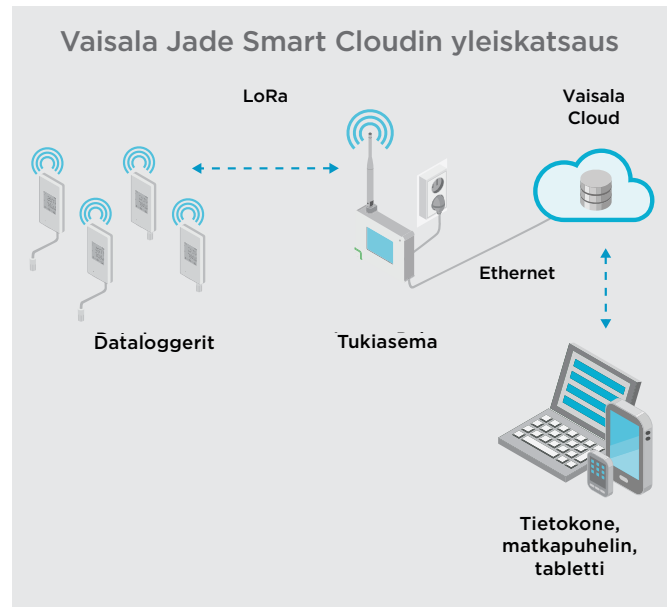

Onko asennus ja käyttö monimutkaista?

Ei lainkaan! Järjestelmän käyttöönotto on huomattavan helppoa – tarvitset vain verkkovirtaa, Internet-liittymän ja Ethernet-kaapelin, ja me hoidamme loput. Me liitämme kaikki muut laitteesi tiliisi eivätkä ne vaadi muuta konfigurointia. Ensimmäiset mittaustiedot tulevat näkyviin, ja tukiasema näyttää, kuinka monta dataloggeria siihen on liitetty. Pääkäyttäjä voi sitten luoda tilejä sekä kutsua uusia käyttäjiä ja kumppaneita tarkastelemaan tietoja, mikä parantaa avoimuutta.

Kaikki tiedot tallennetaan suojatussa muodossa pilveen yhdessä mittauksen aikaleiman kanssa. Voit jakaa reaaliaikaisia tietoja työtovereidesi ja asiakkaidesi kanssa tai luoda nopeasti ja helposti .csv-muotoisia raportteja lataamalla edellisen 30 päivän tiedot pilvestä. Vakavien häiriöiden varalta loggerit myös tallentavat 30 päivän verran mittaustietoja, jotka voidaan ladata tietokoneeseen USB-kaapelilla, sekä kuvia työmaalta ja visuaalisesti selkeitä, värikoodatuilla kuvakkeilla varustettuja muistiinpanoja.

Vaisala Jade Smart Cloudin edut

- **Helppo käyttää:** asennusta tai laiteparin muodostusta ei tarvita – laitteet näkyvät suoraan tililläsi; kytke vain virta, niin dataloggerit muodostavat yhteyden.
- **Säästää aikaa:** vähemmän kulkemista työmaiden välillä betonin kosteutta valvottaessa. Tämän ansiosta voit toteuttaa useampia projekteja samalla henkilömäärällä, ja nopea asennus helpottaa siirtymistä rakennuspaikasta seuraavaan. Tietojen valvonta on nopeaa ja helppoa, koska sovellus on salamannopea ja optimoitu mobiililaitteita varten.
- **Luotettava:** Vaisala Jade Smart Cloud on kentällä toimivaksi todettu mittausjärjestelmä, joka hyödyntää omistusoikeudellista LoRa-pohjaista radioprotokollaa tietojen aukottomuuden varmistamiseksi. Tuntikohtaiset mittauskeskiarvot tarjoavat luotettavampia arvoja kuin piste-mittaukset. Vaisala on johtava mittausratkaisujen toimittaja, joka tarjoaa ainutlaatuisen yhdistelmän teknologiaa, kokemusta ja palveluita.
- **Saatavilla kaikkialla:** koska kaikki toimii mobiililaitteessa, saat reaaliaikaisia tietoja riippumatta siitä, missä olet – erinomainen ratkaisu niille, jotka ovat aina tien päällä. Reaaliaikaiset tiedot auttavat myös parantamaan prosessin suunnittelua ja tehostamaan resurssien käyttöä.
- **Kattava ratkaisu:** laitteisto, ohjelmisto ja kalibrointipalvelut – kaikki samalta luotettavalta kumppanilta.

VAISALA

Ota meihin yhteyttä osoitteessa
www.vaisala.fi/contactus

Skannaamalla koodin saat lisätietoja aiheesta

Ref. B211902FI-A ©Vaisala 2020

Tämä materiaali on tekijänoikeussuojan alainen, ja Vaisala sekä sen yksittäiset yhteistyökumppanit pidättävät kaikki tekijänoikeudet siihen. Kaikki oikeudet pidätetään. Logot ja/tai tuotenimet ovat Vaisalan tai sen yksittäisten kumppanien tavaramerkkejä. Tässä esitteessä olevien tietojen kaiken muotoinen kopiointi, siirto, jakelu tai tallentaminen ilman Vaisalalta saatua kirjallista lupaa on ehdottomasti kielletty. Kaikkia tietoja – myös teknisiä – voidaan muuttaa ilman erillistä ilmoitusta.

www.vaisala.fi