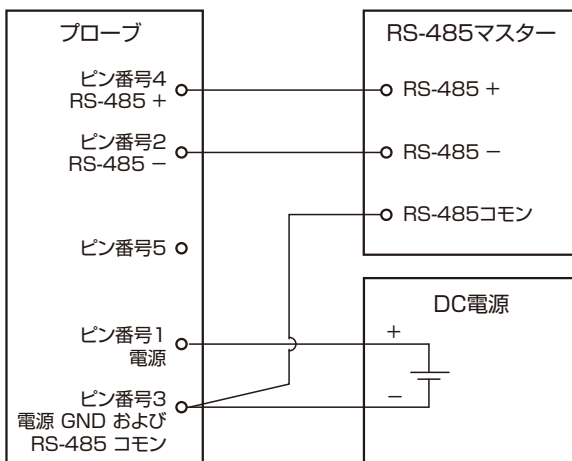

■外形寸法図

クーリングセット DMP246CS

ピン番号	機能		配線色
1	電源	15~30VDC 消費電流は標準10mA、最大500mA	茶
2	RS-485-		白
3	電源 GNDおよびRS-485コモン		青
4	RS-485+		黒
5	接続なし		グレー

品名	露点プローブ			
型式	DMP(X)6	図番	DM-01-0182-01	
日付		承認	検図	REV
縮尺	三角法	VAISALA		