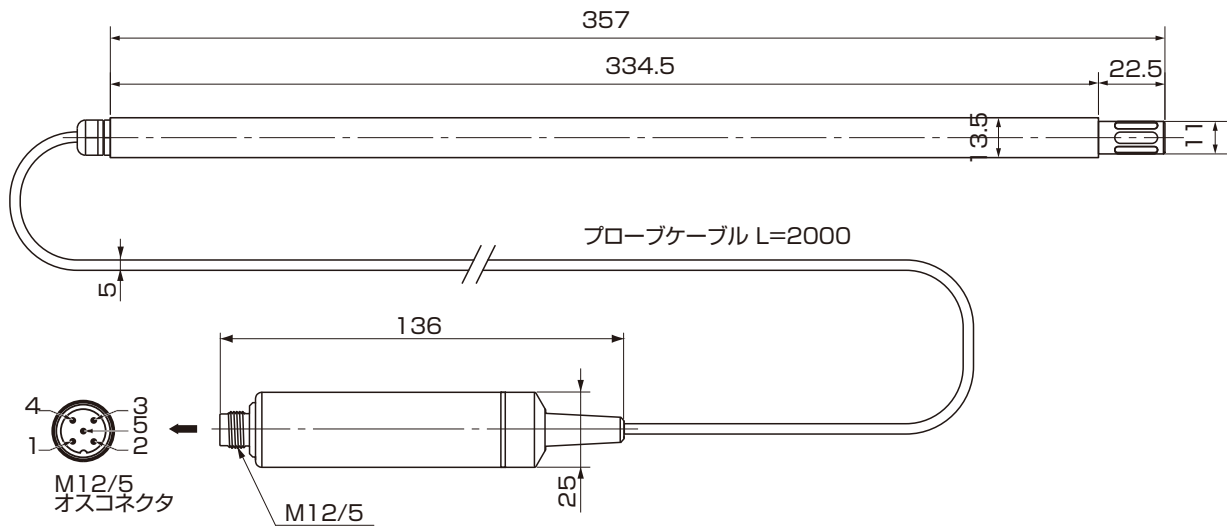

■外形寸法図

クーリングセット DMP246CS

ピン番号	機能		配線色
1	電源	15~30VDC 消費電流は標準10mA、最大500mA	茶
2	RS-485-		白
3	電源 GNDおよびRS-485コモン		青
4	RS-485+		黒
5	接続なし		グレー

品名	露点プローブ			
型式	DMP(X)6	図番	DM-01-0182-01	
日付		承認	検図	REV
縮尺	三角法	VAISALA		