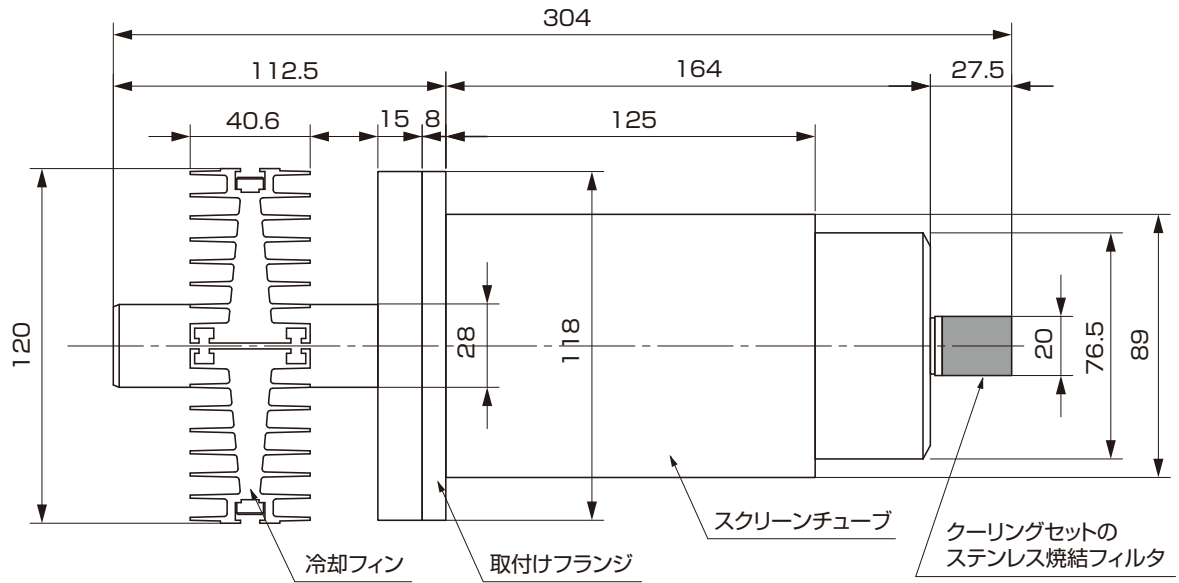

■外形寸法図

クーリングセット DMP246CS

ピン番号	機能		配線色
1	電源	15~30VDC 消費電流は標準10mA、最大500mA	茶
2	RS-485-		白
3	電源 GNDおよびRS-485コモン		青
4	RS-485+		黒
5	接続なし		グレー

品名	露点プローブ			
型式	DMP(X)6	図番	DM-01-0182-01	
日付		承認	検図	REV
縮尺	三角法	VAISALA		