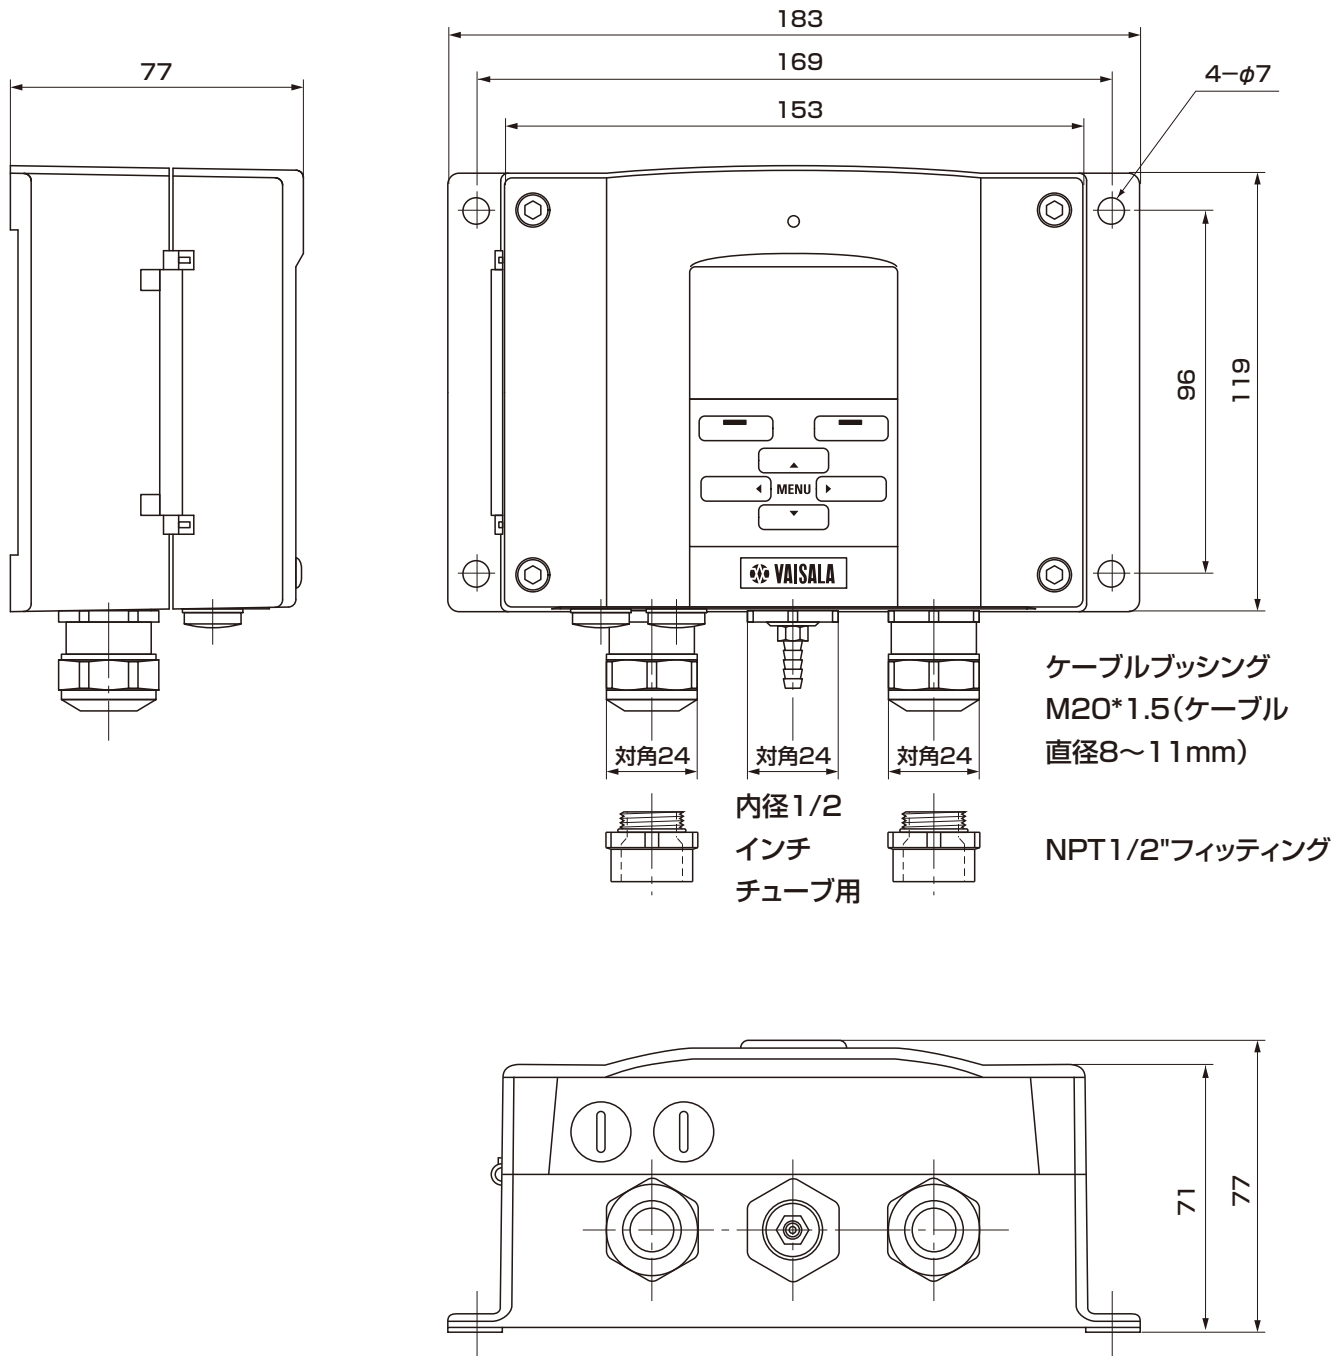

■外形寸法図

品名	気圧変換器[表示付]			
型式	PTB330	図番	PM-01-0010-1	
日付		承認	検図	REV
縮尺	／ 三角法			