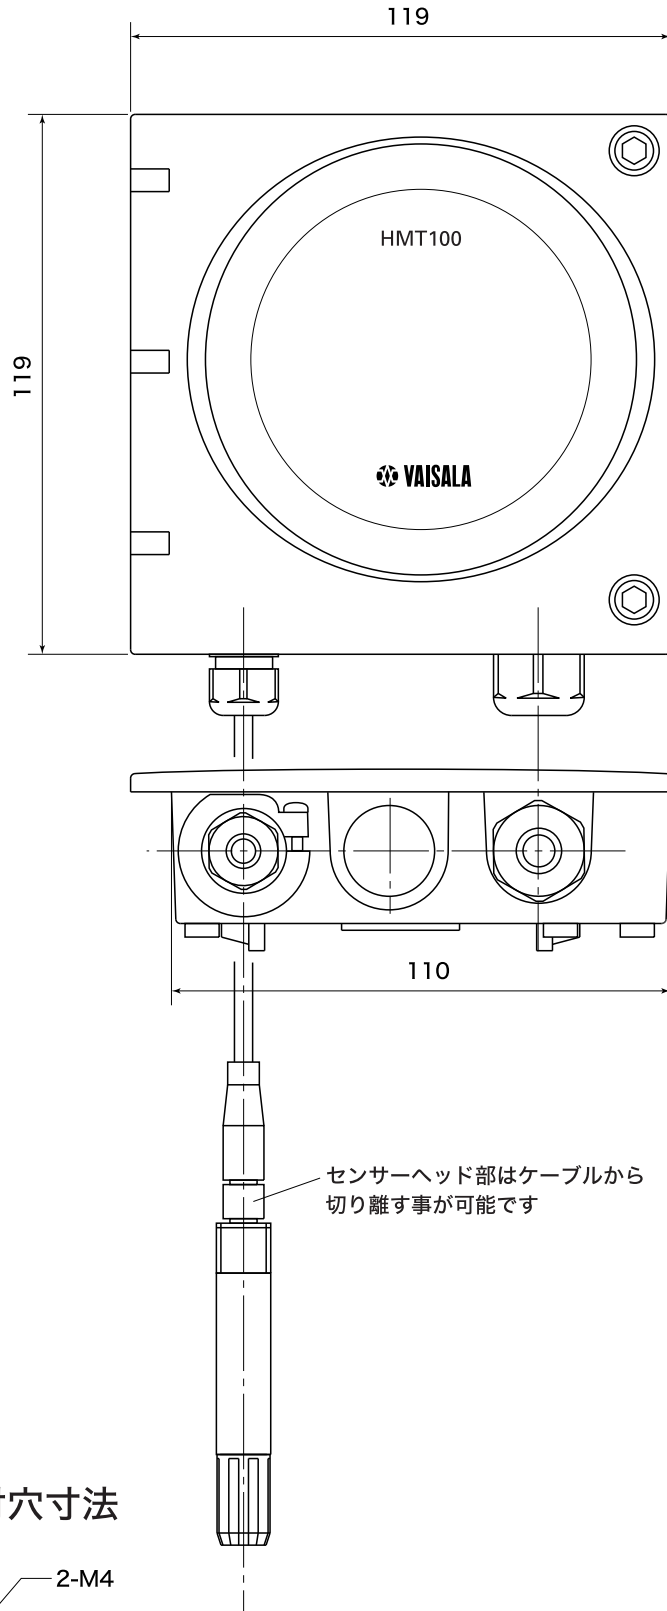

■外形寸法図

■取付穴寸法

品名	壁取付型湿度変換器
型式	HMT100
	VAISALA

■外形寸法図

ケーブル長
 標準 : 3m
 □ : 5m
 □ : 10m

■取付穴寸法

品名	セパレートタイプ湿度温度変換器
型式	HMT100
	VAISALA