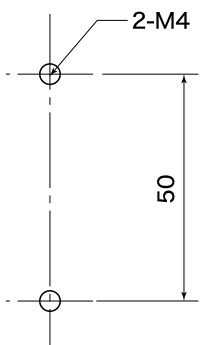

■外形寸法図

■取付穴寸法

品名	壁取付型湿度変換器
型式	HMT100
	VAISALA

■外形寸法図

ケーブル長
 標準 : 3m
 □ : 5m
 □ : 10m

■取付穴寸法

品名	セパレートタイプ湿度温度変換器
型式	HMT100
	VAISALA