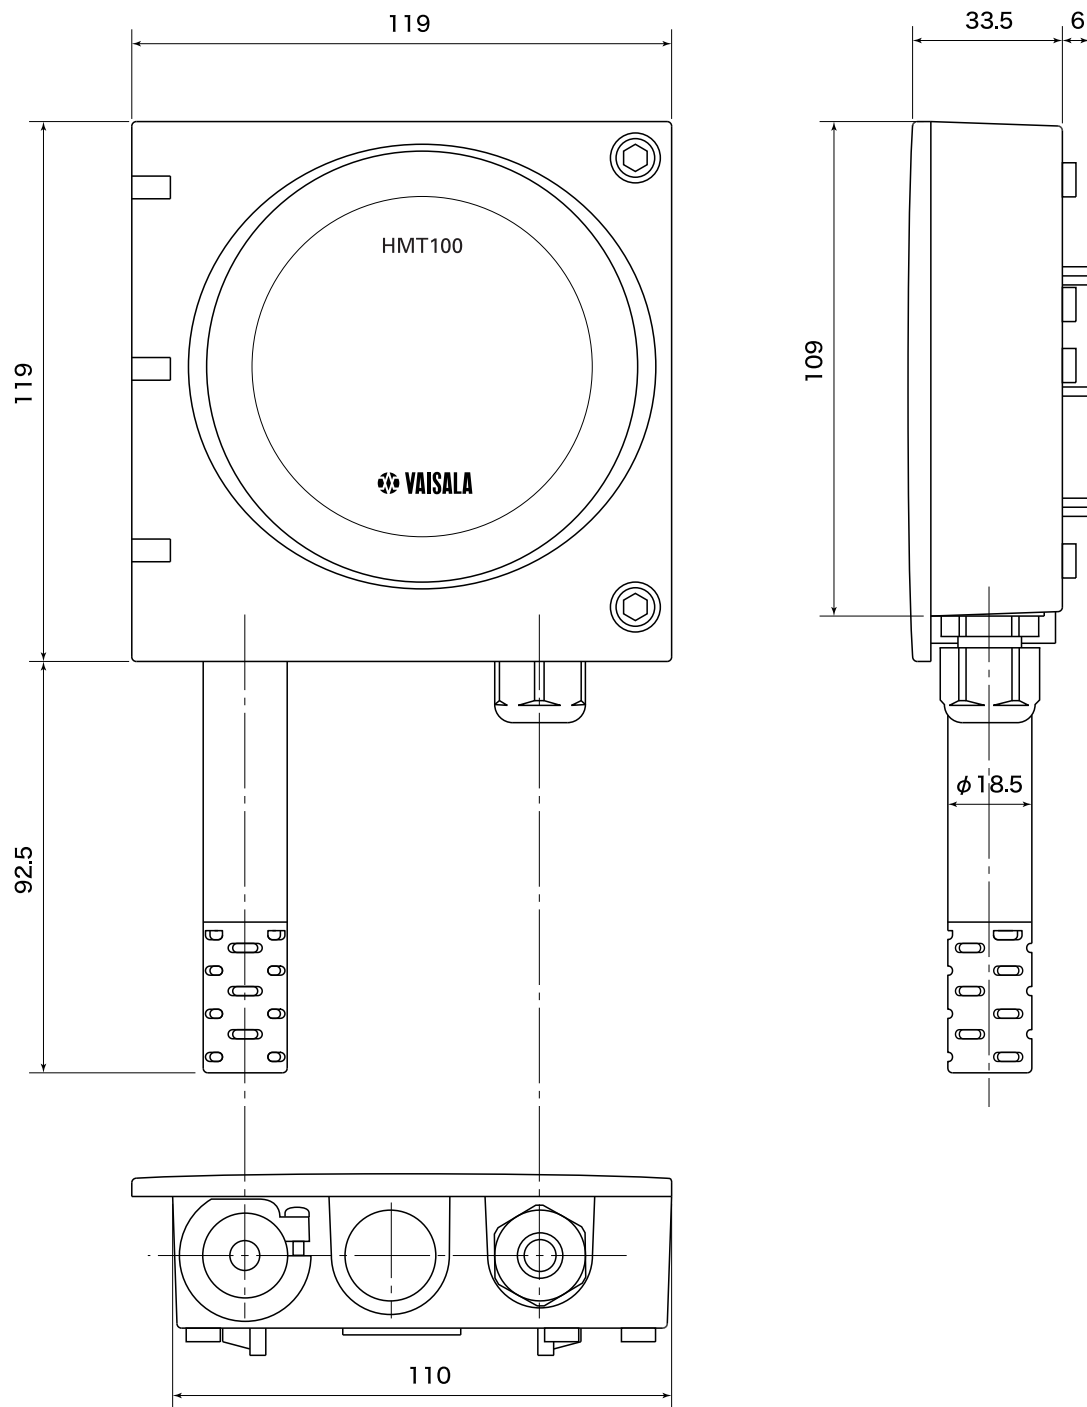

■外形寸法図

■取付穴寸法

品名	壁取付型湿度変換器
型式	HMT100
	VAISALA

■外形寸法図

ケーブル長
 標準 : 3m
 □ : 5m
 □ : 10m

■取付穴寸法

品名	セパレートタイプ湿度温度変換器
型式	HMT100
	VAISALA