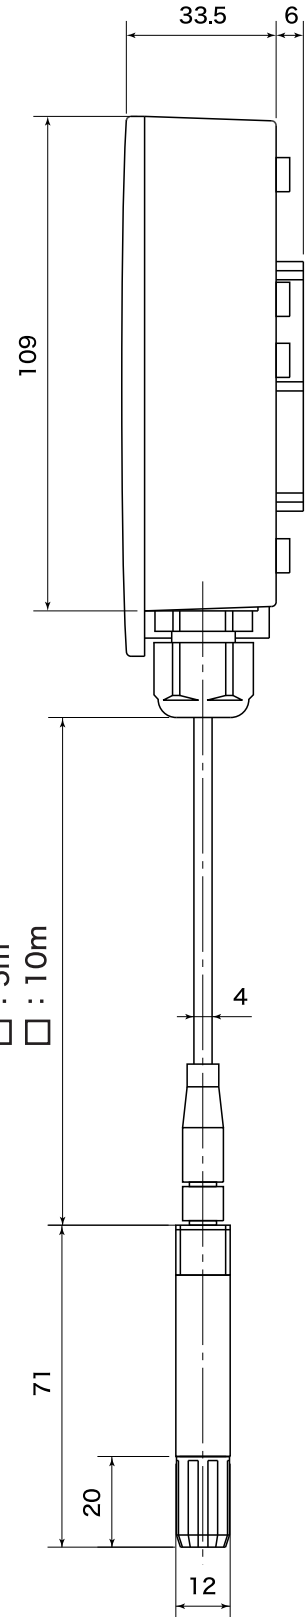

■外形寸法図

■取付穴寸法

品名	壁取付型湿度変換器
型式	HMT100
	VAISALA

■外形寸法図

ケーブル長
 標準 : 3m
 □ : 5m
 □ : 10m

■取付穴寸法

品名	セパレートタイプ湿度温度変換器
型式	HMT100
	VAISALA