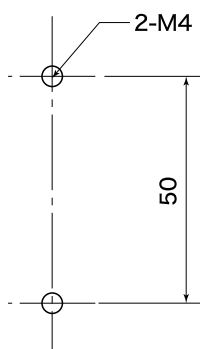

■外形寸法図

■取付穴寸法

品名	壁取付型湿度変換器
型式	HMT100
	VAISALA

■外形寸法図

ケーブル長
 標準 : 3m
 □ : 5m
 □ : 10m

■取付穴寸法

品名	セパレートタイプ湿度温度変換器
型式	HMT100
	VAISALA