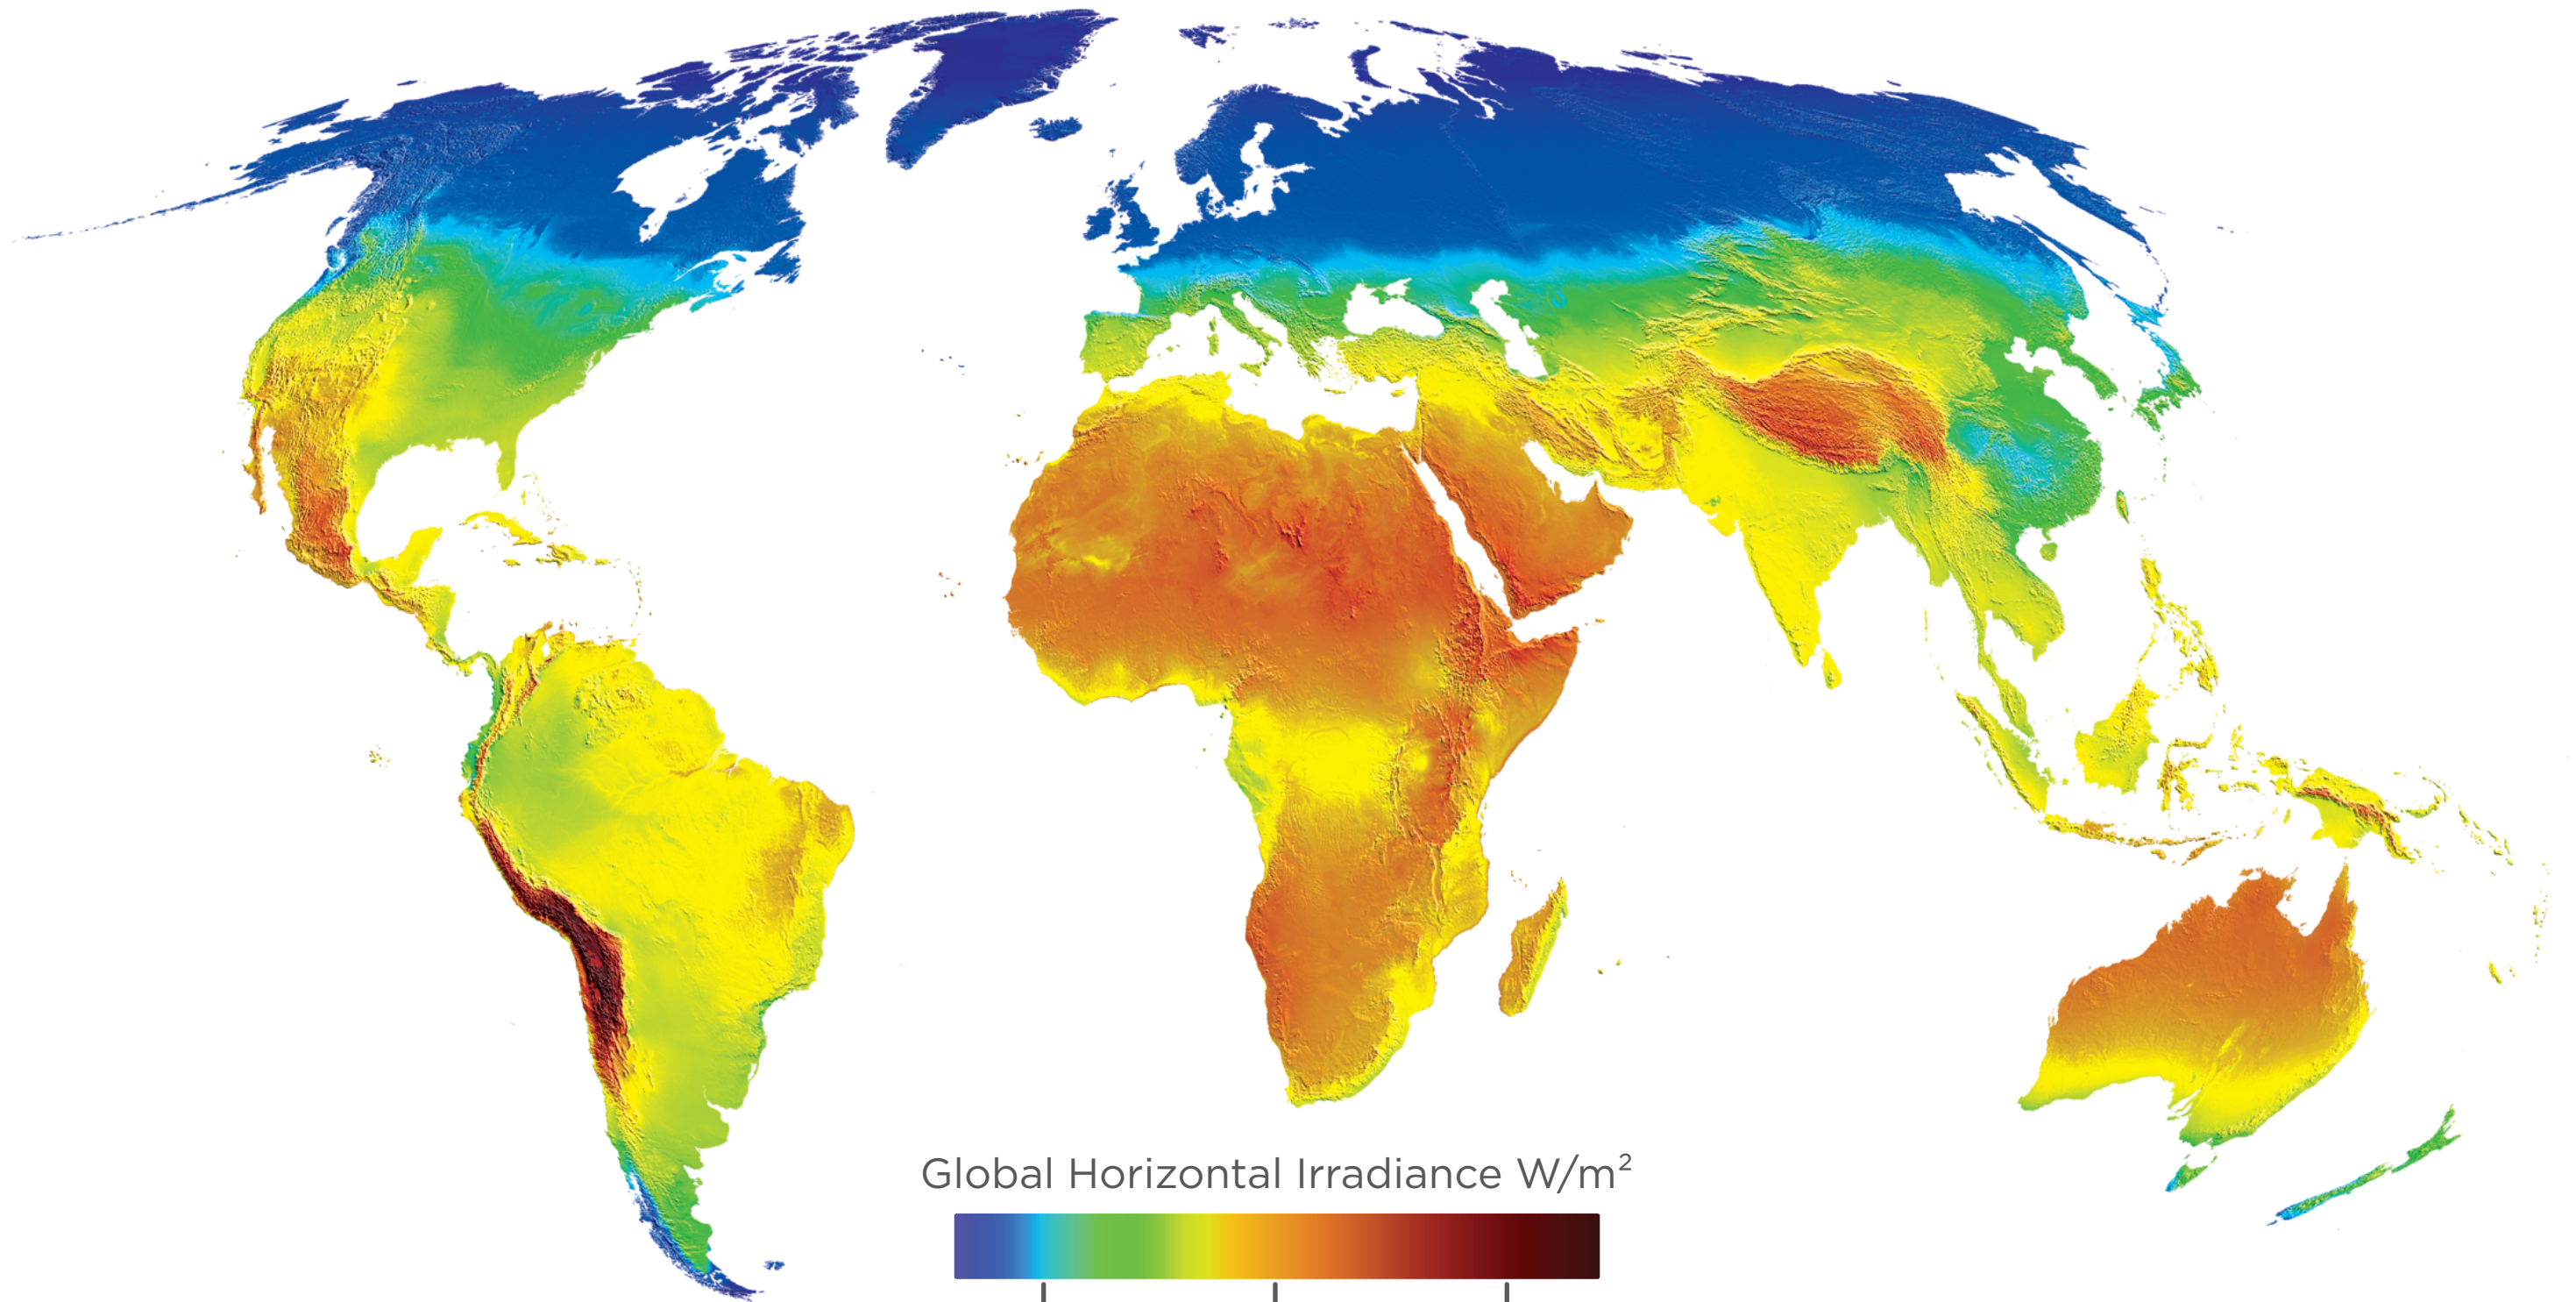

VAISALA

Global Horizontal Irradiance W/m^2

175

200

225