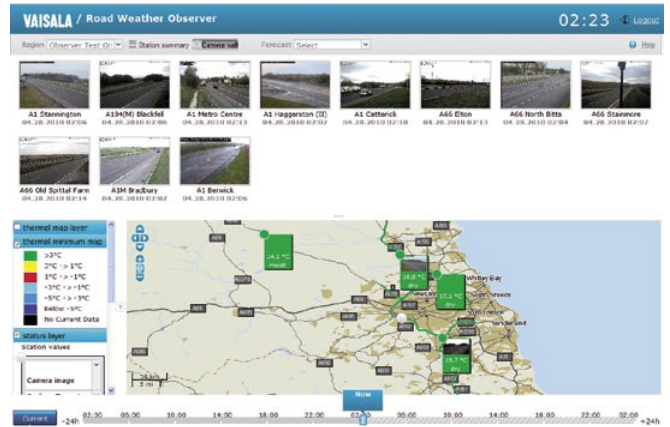

Caracteristiques techniques

Exigences minimum

Connexion à Internet.

Navigateurs internet – Microsoft Internet Explorer (version 7 ou ultérieure) ou Mozilla.

Firefox (version 3 ou ultérieure)

(le navigateur doit autoriser les cookies).

Adobe Flash Player (version 10 ou ultérieure).

Map data by TeleAtlas 2010

Pour plus d'informations, rendez-vous sur notre site www.vaisala.fr ou écrivez-nous à l'adresse sales@vaisala.com

Ref. B210989FR-A ©Vaisala 2010
Le présent matériel est soumis à la protection du copyright, tous les droits étant réservés par Vaisala et chacun de ses partenaires. Tous droits réservés. Tous les logos et/ou noms de produits constituent des marques de Vaisala ou de ses partenaires. Il est strictement interdit de reproduire, transférer, distribuer ou stocker les informations contenues dans la présente brochure, sous quelque forme que ce soit, sans le consentement écrit préalable de Vaisala. Toutes les spécifications – y compris techniques – sont susceptibles d'être modifiées sans préavis.